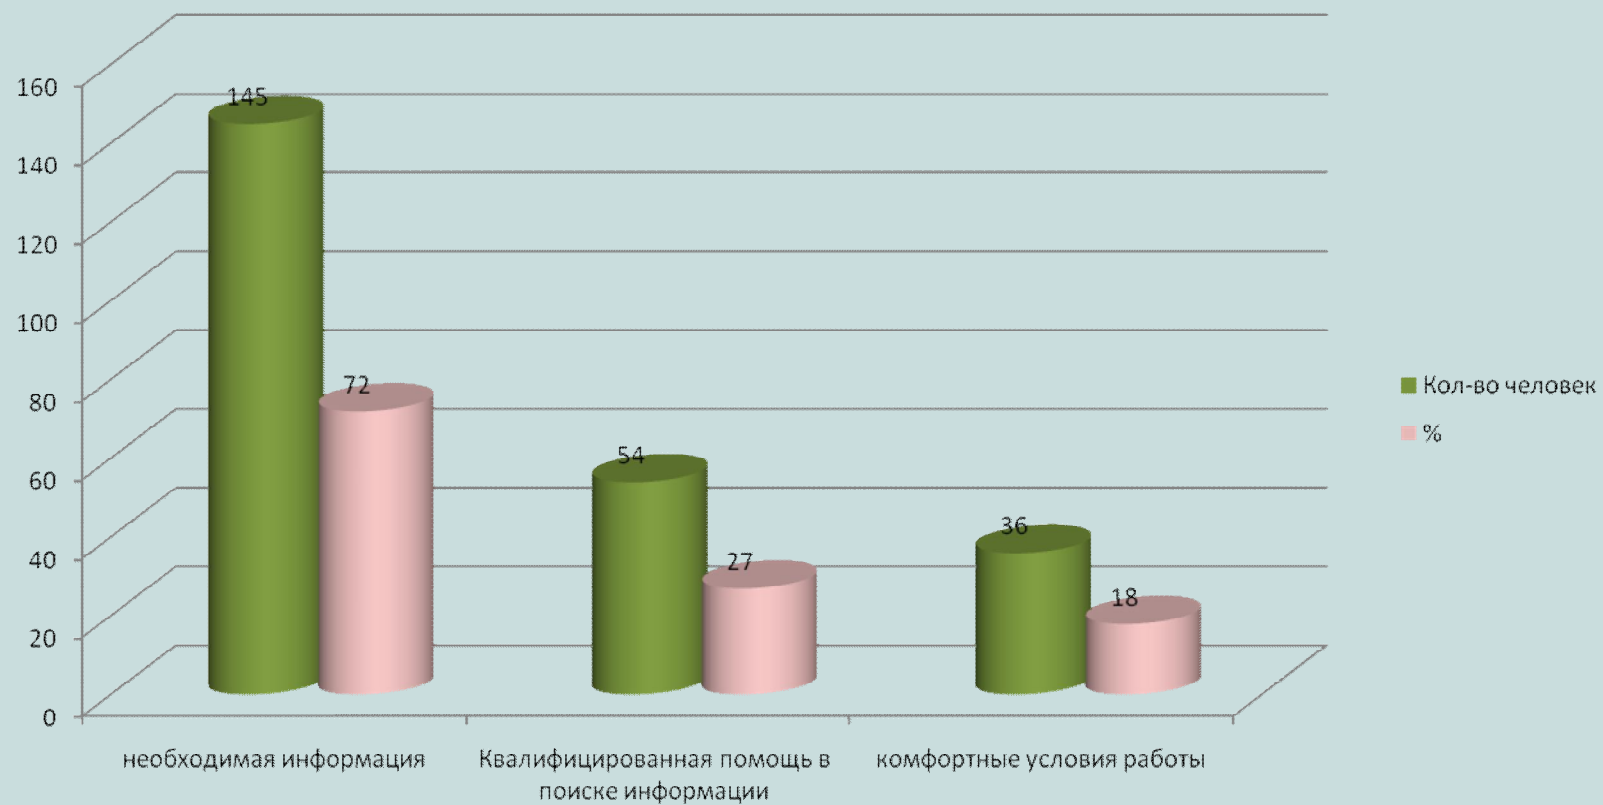

Если да, то какими?

Для Вас РГБИ - место, где есть (оцените по степени важно цифрами 1,2,3,4)

Примеры заявок художников

Примеры заявок для спектаклей

Для картины мне необходима такая мизансцена: группа людей (сидят, стоят, разговаривают). Двое из них товарищи, остальные просто так. Приму все от Рембрандта до сов. реализма.

«Трехгрошевая опера». МХАТ:

Также нужны изображения костюмов богатых слоев населения, чтобы сочетать в образах бандитов какие-то краденые предметы гардероба.